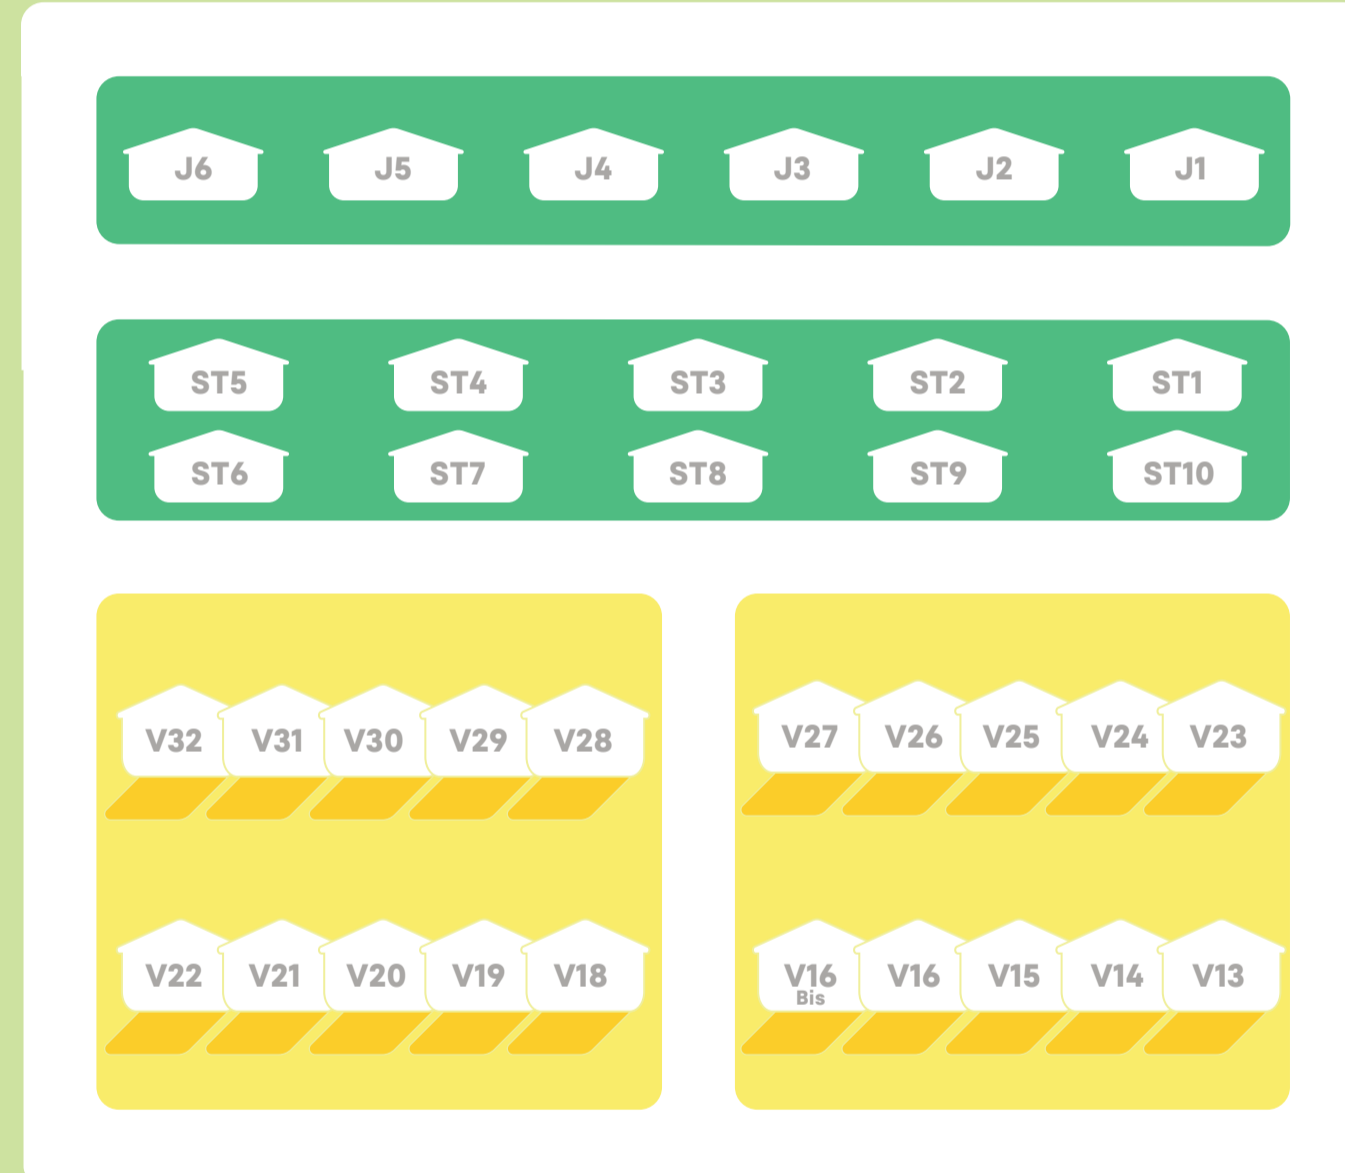

BeachVolley

Lavatrici

DogZONE

PETtinato

WaterHouse

Pista ciclabile

Bagni

Isola ecologica

BlueHouse BH

Villini Comfort V

SuperTitania ST

GreenHouse GR

Villini Deluxe VD

Joy J

Riviera R

101 100 99 98 97 96 95 94 93 92
111 110 109 108 107 106 105 104 103 102

121 120 119 118 117 116 115 114 113 112
131 130 129 128 127 126 125 124 123 122